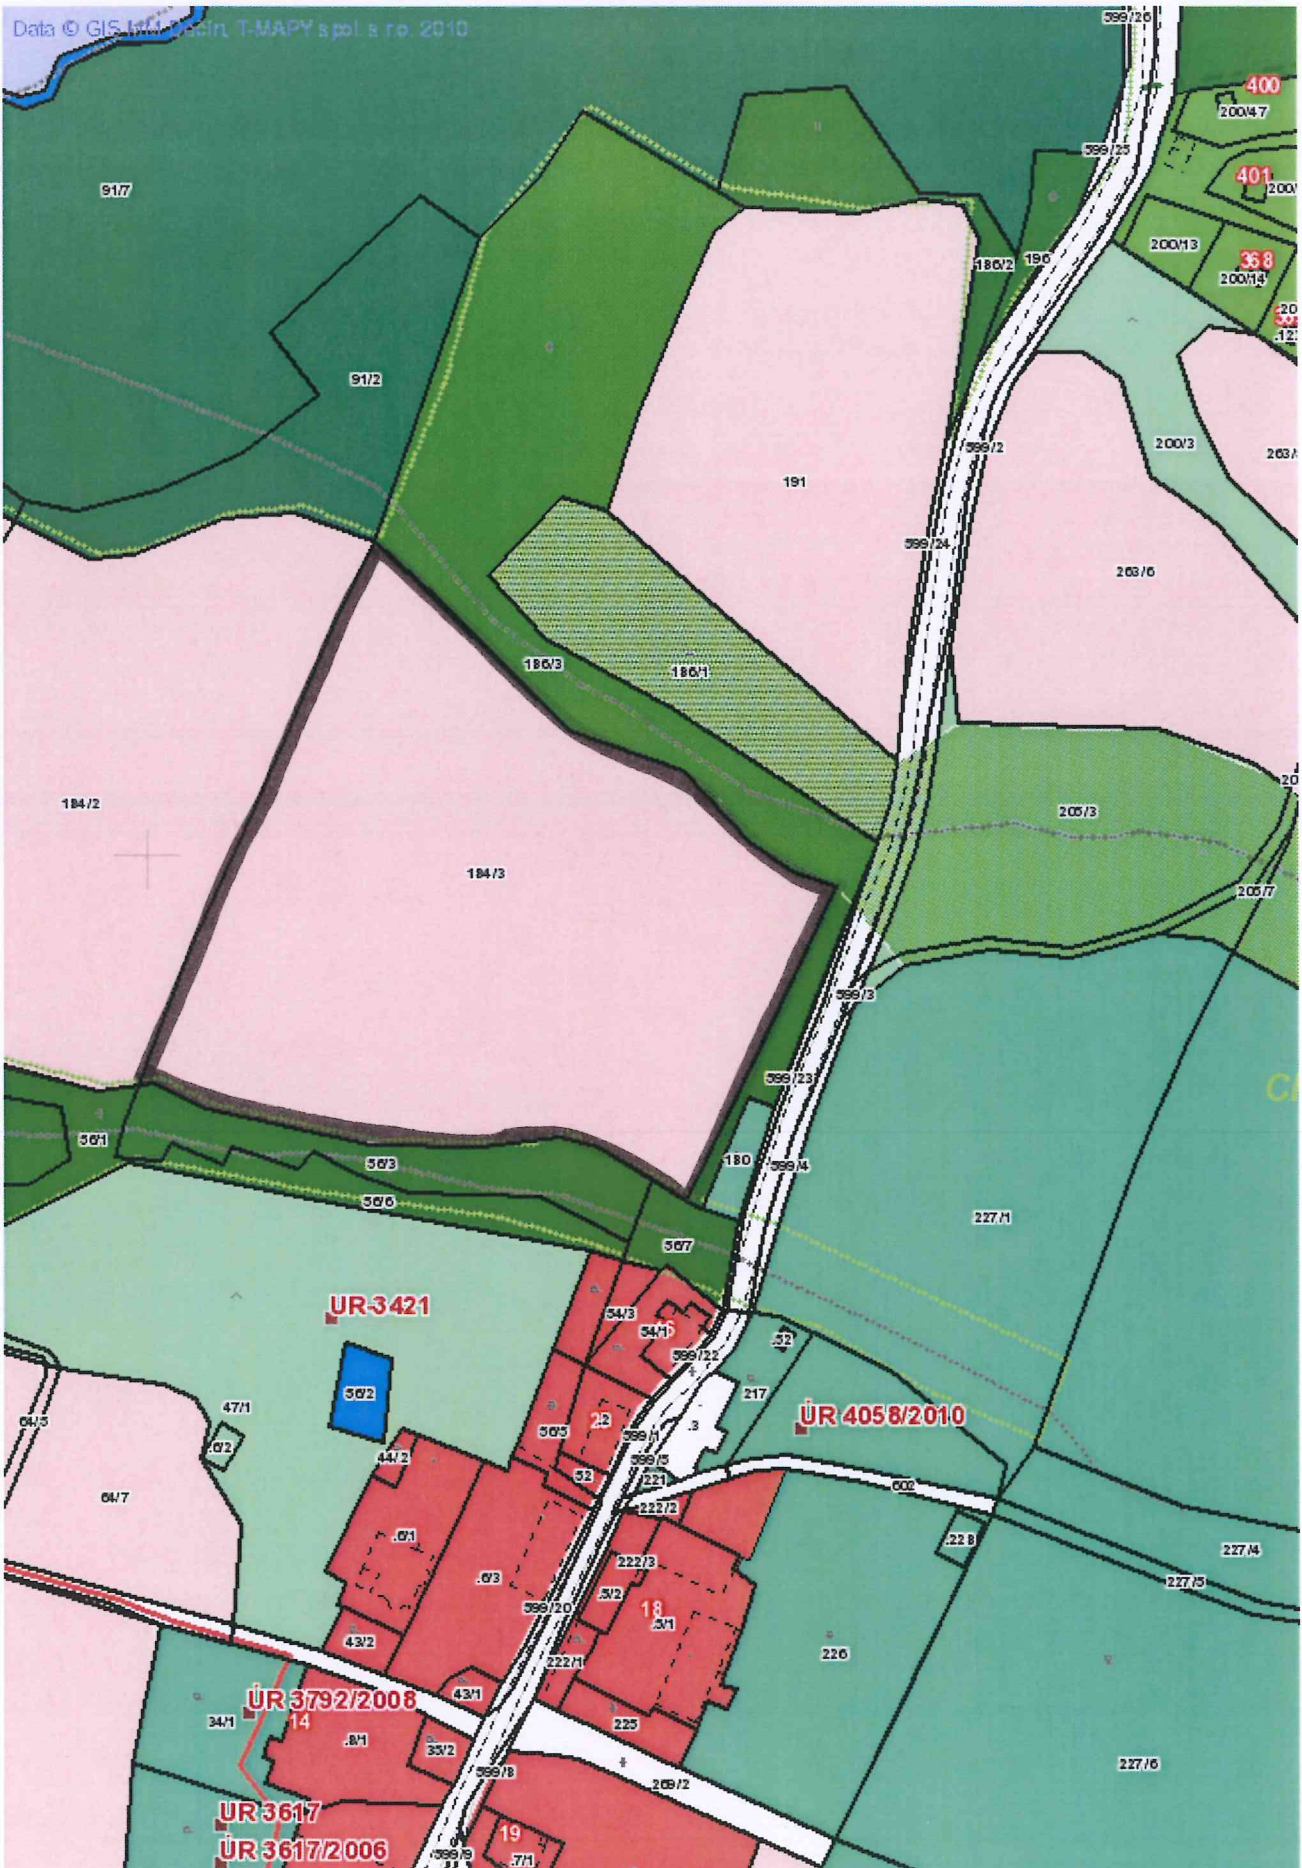

Tisk Mapy

1:2337

1:3739

Data © GIS MM Děčín, T-MAPY s.p.l. s.r.o. 2010

1:1169

mimo 20', ZPF

animo PÚ, PPF

113