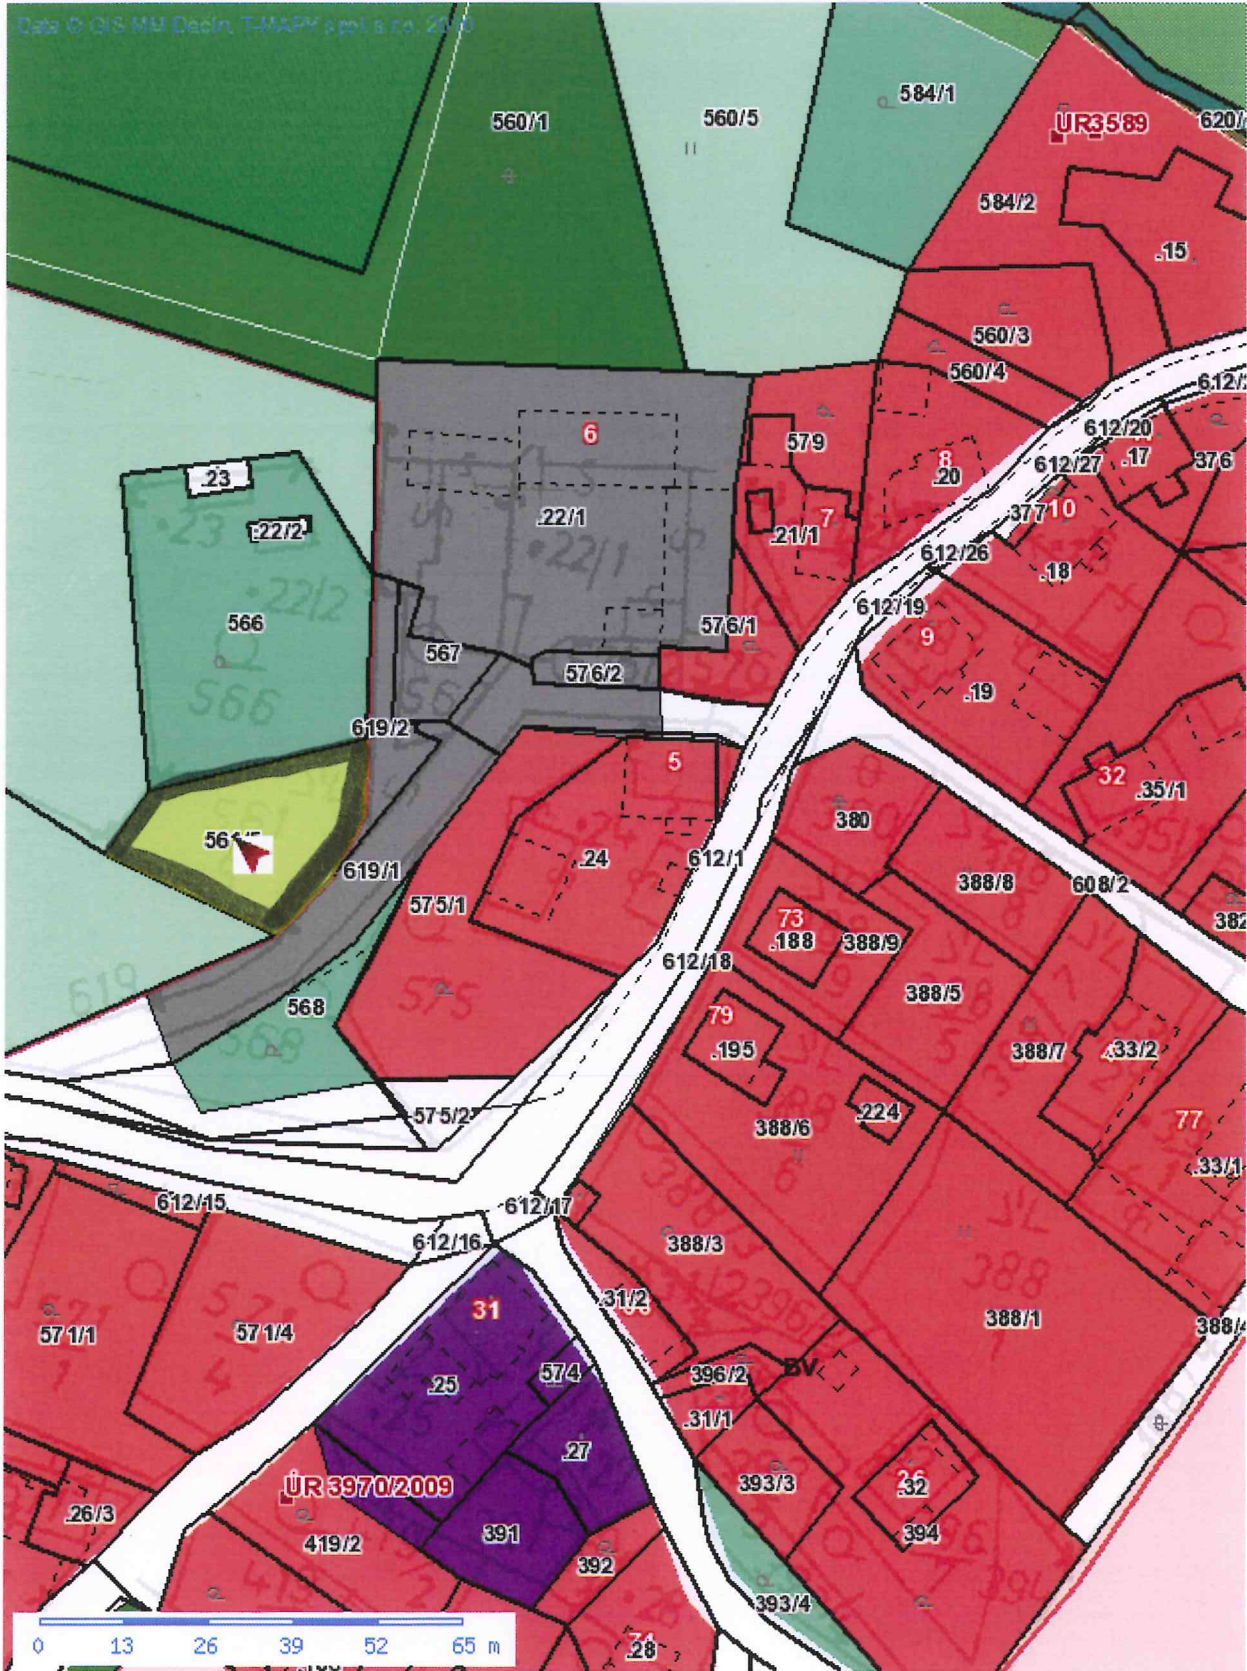

Data © GIS MM Děčín, T-MAPY spol. s r.o. 2006

1:1169

Tisk Mapy

1:2337

126

Tisk Mapy

1:2337

131

Tisk Mapy

1:2337

1:3739

Data © GIS MM Děčín, T-MAPY s.p.l. s.r.o. 2010

1:1169

mimo 20', ZPF

animo PÚ, PPF

113

Data © GIS MIM Děčín, T-MAPY spol. s r.o. 2010

1:2337

1:5461