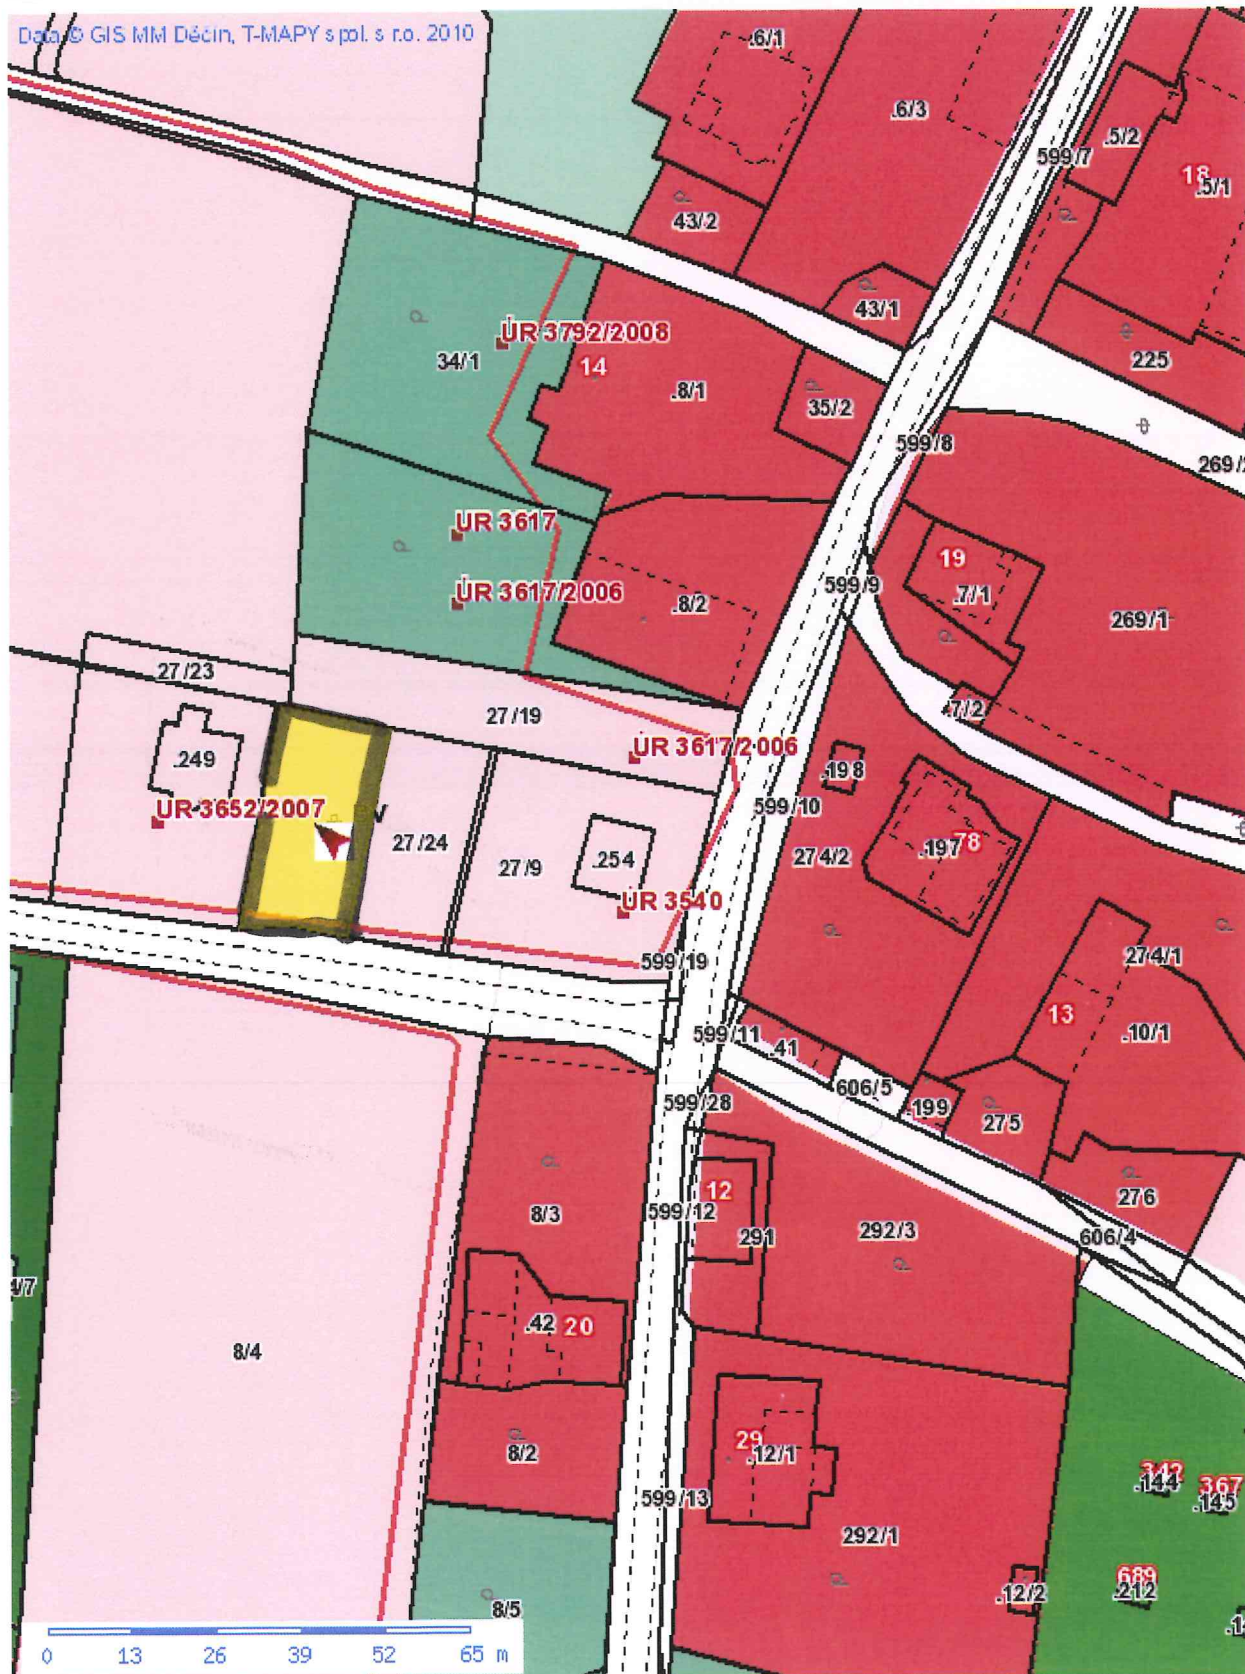

Data © GIS MM Děčín, T-MAPY spol. s r.o. 2006

1:1169

Tisk Mapy

1:2337

126

Tisk Mapy

1:2337

131

Tisk Mapy

1:2337

1:3739

Data © GIS MM Děčín, T-MAPY s.p.l. s.r.o. 2010

1:1169

mimo 20', ZPF

animo PÚ, PPF

113