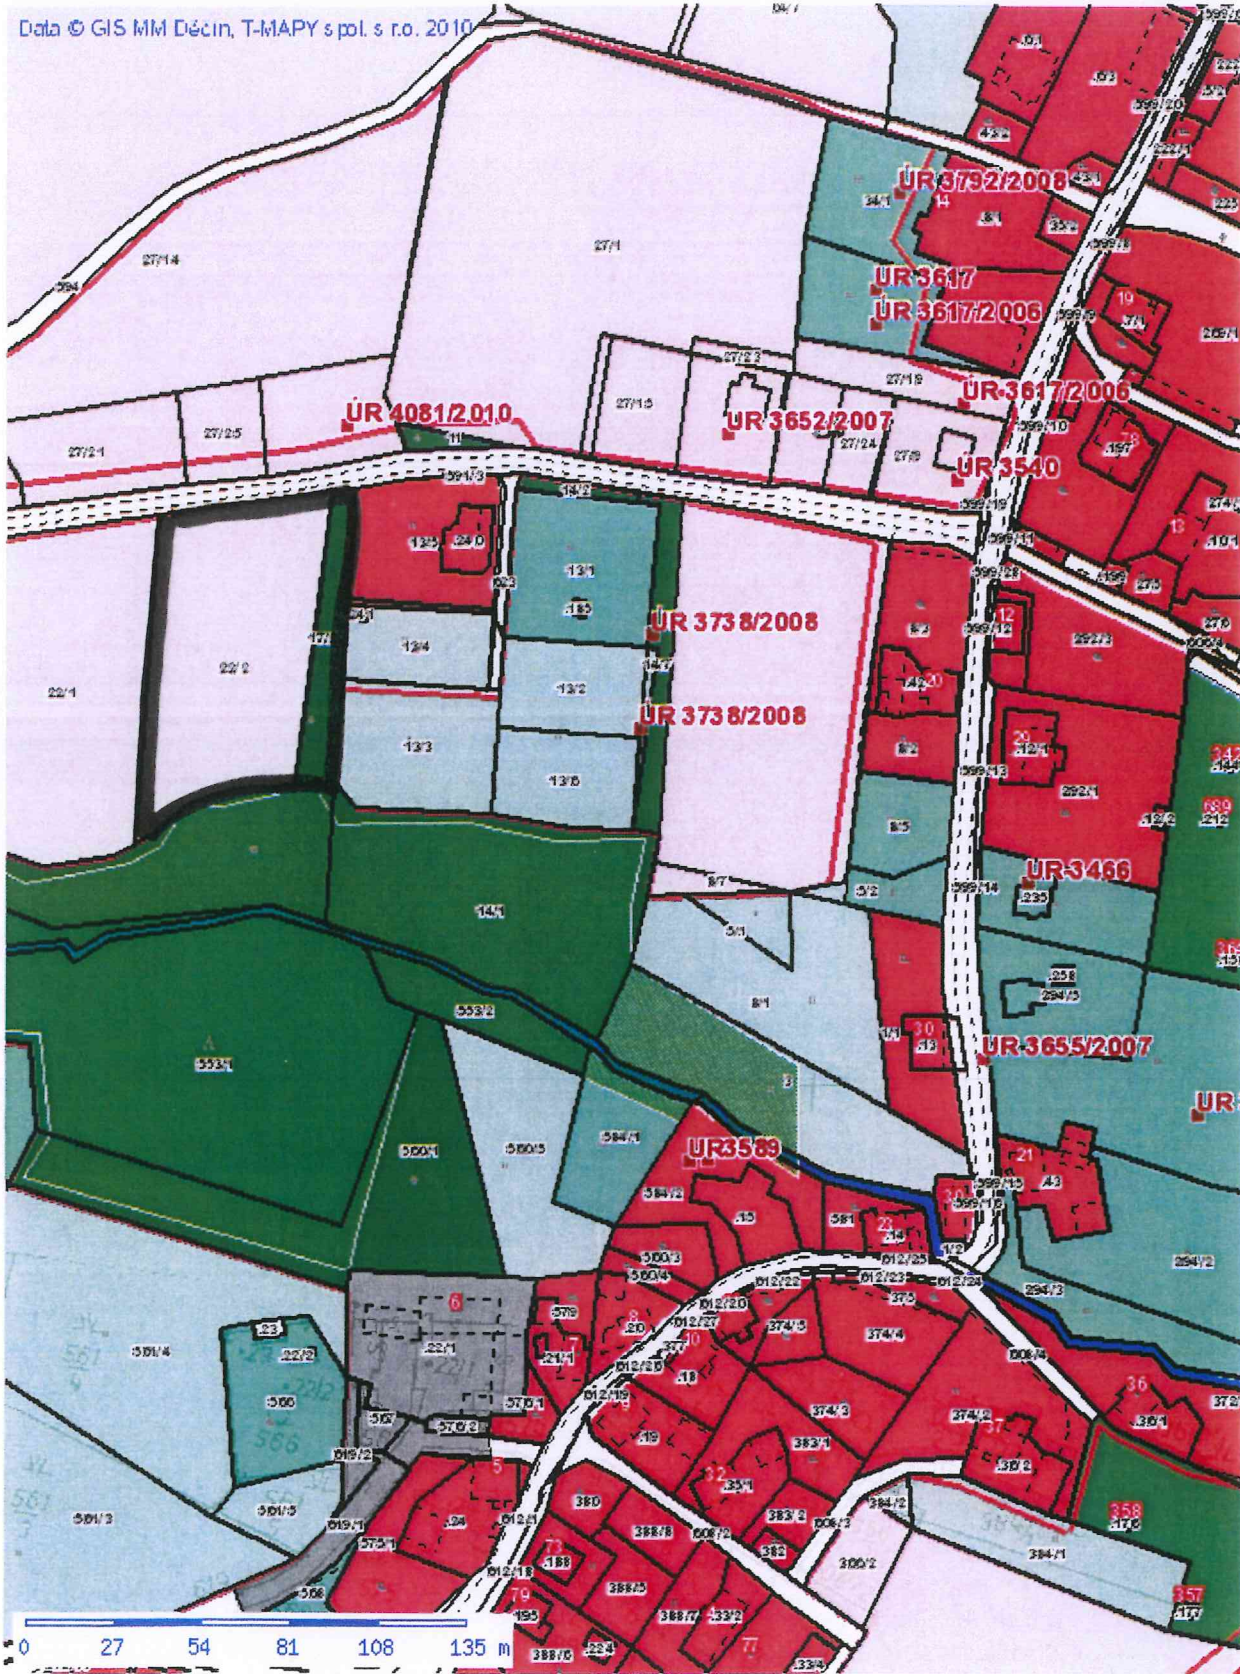

Data © GIS MM Děčín, T-MAPY spol. s r.o. 2006

1:1169

Tisk Mapy

1:2337

126

Tisk Mapy

1:2337

131

Tisk Mapy

1:2337

1:3739

Data © GIS MM Děčín, T-MAPY s.p.l. s.r.o. 2010

1:1169

mimo 20', ZPF

animo PÚ, PPF

113

Data © GIS MIM Děčín, T-MAPY spol. s r.o. 2010

1:2337

1:5461