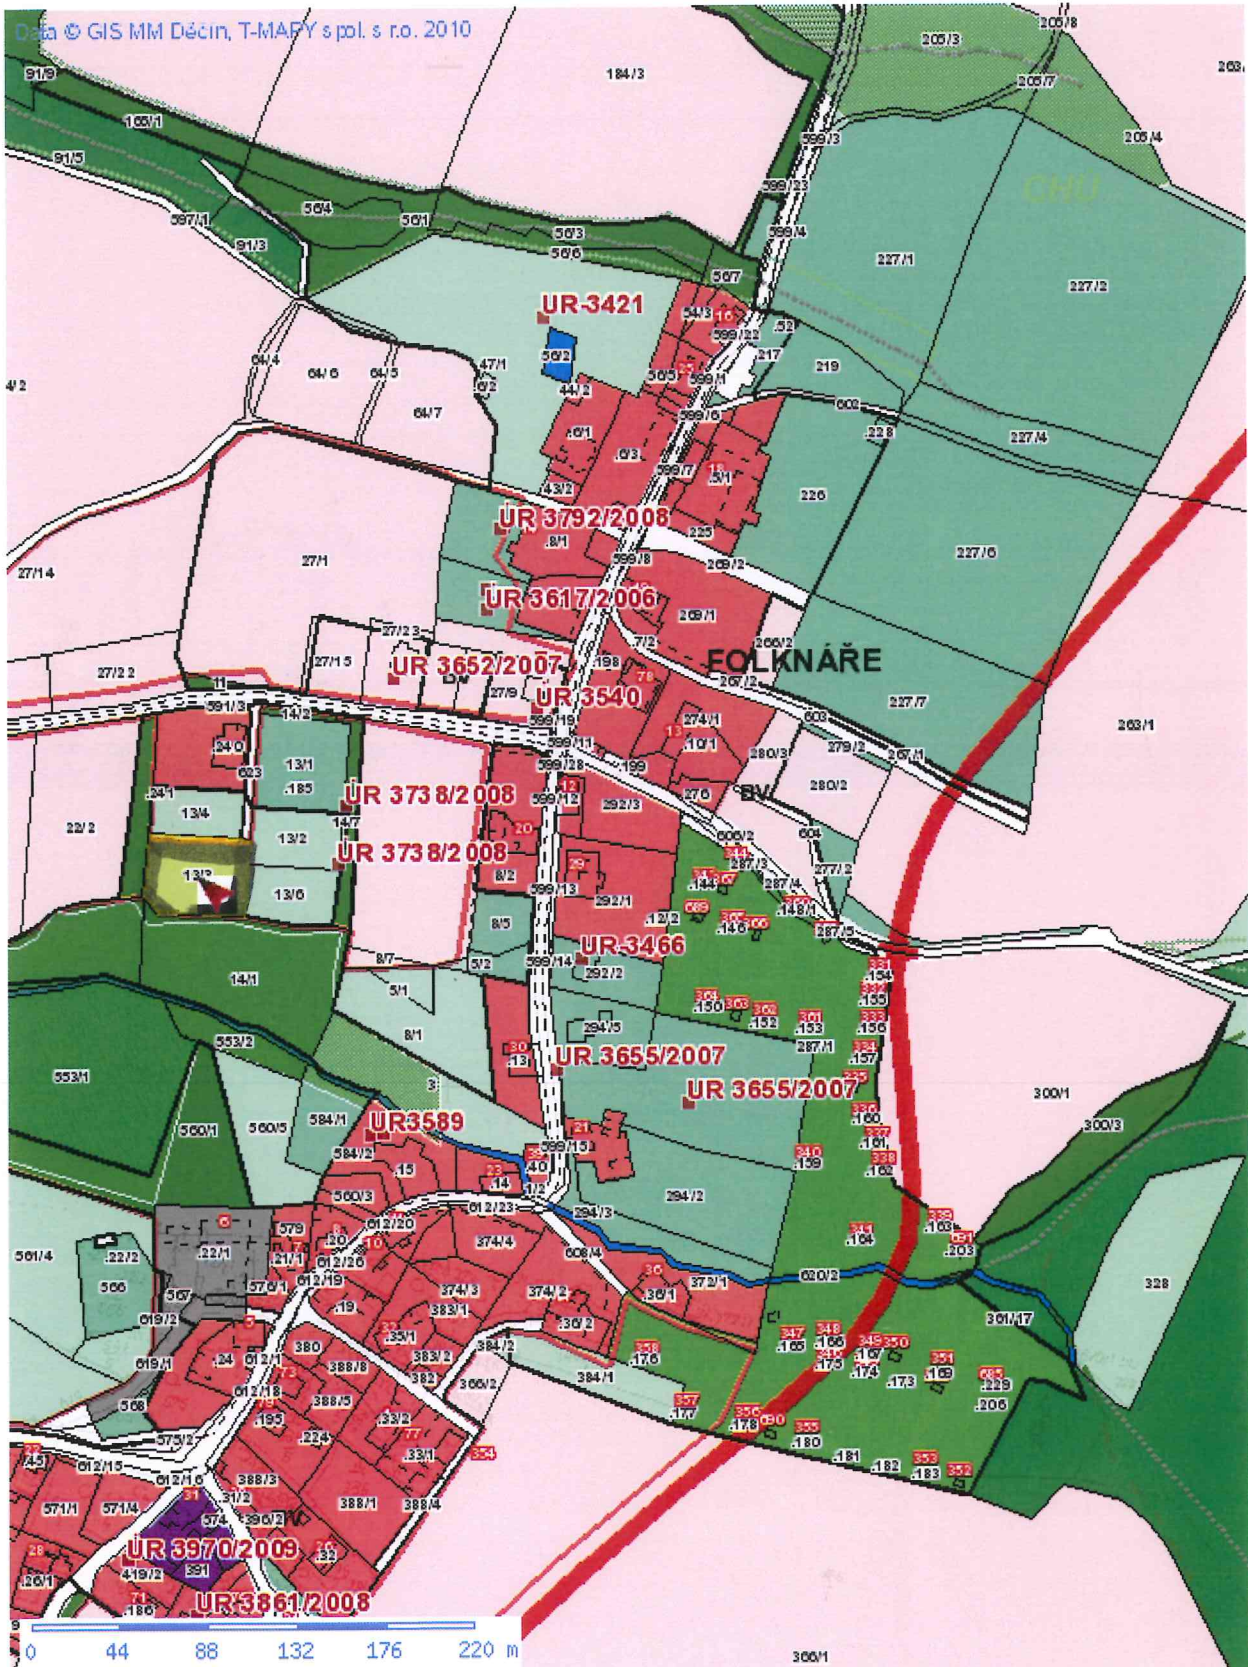

Data © GIS MM Děčín, T-MAPY spol. s r.o. 2006

1:1169

Tisk Mapy

1:2337

126

Tisk Mapy

1:2337

131

Tisk Mapy

1:2337

1:3739

Data © GIS MM Děčín, T-MAPY s.p.l. s.r.o. 2010

1:1169

mimo 20', ZPF

animo PÚ, PPF

113

Data © GIS MIM Děčín, T-MAPY spol. s r.o. 2010

1:2337

1:5461