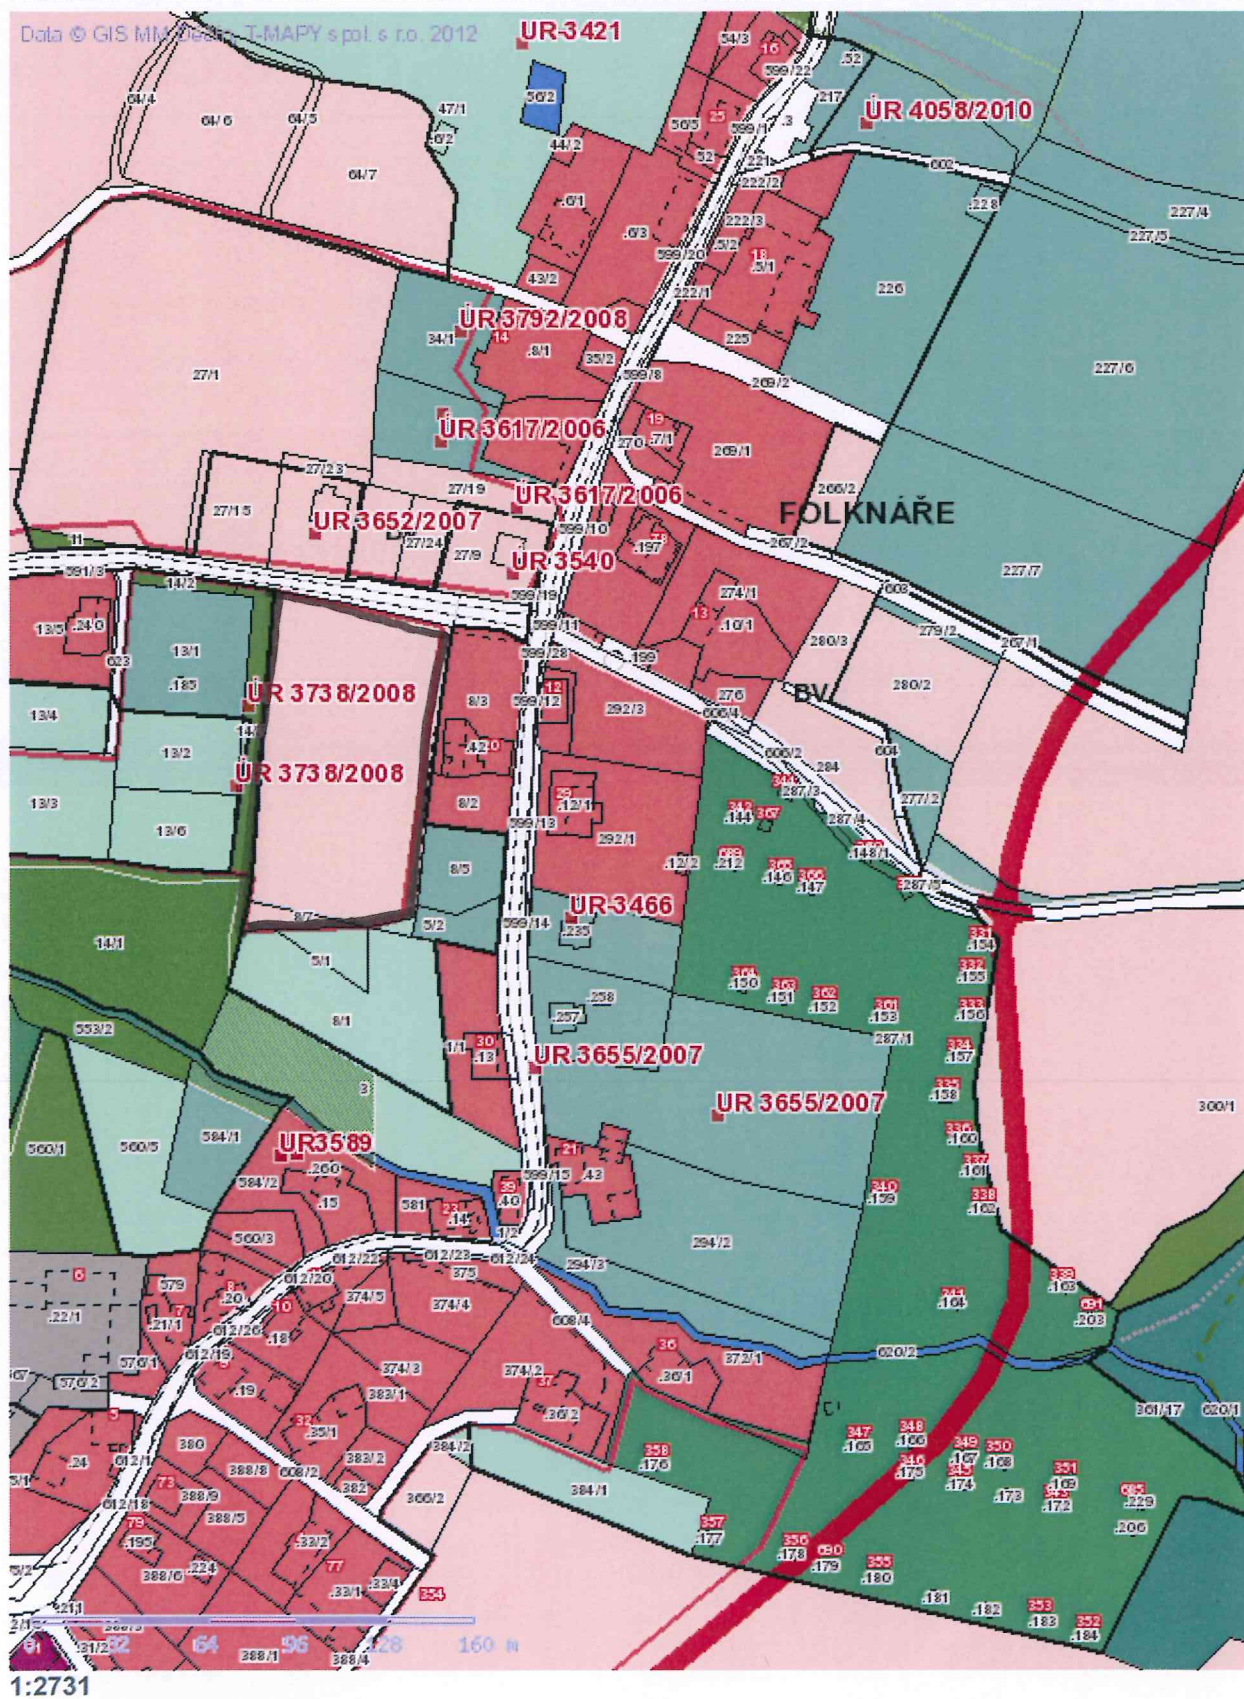

Data © GIS MM Děčín, T-MAPY spol. s r.o. 2006

1:1169

Tisk Mapy

1:2337

126

Tisk Mapy

1:2337

131

Tisk Mapy

1:2337

1:3739

Data © GIS MM Děčín, T-MAPY s.p.l. s.r.o. 2010

1:1169

mimo 20', ZPF

animo PÚ, PPF

113

Data © GIS MIM Děčín, T-MAPY spol. s r.o. 2010

1:2337

1:5461