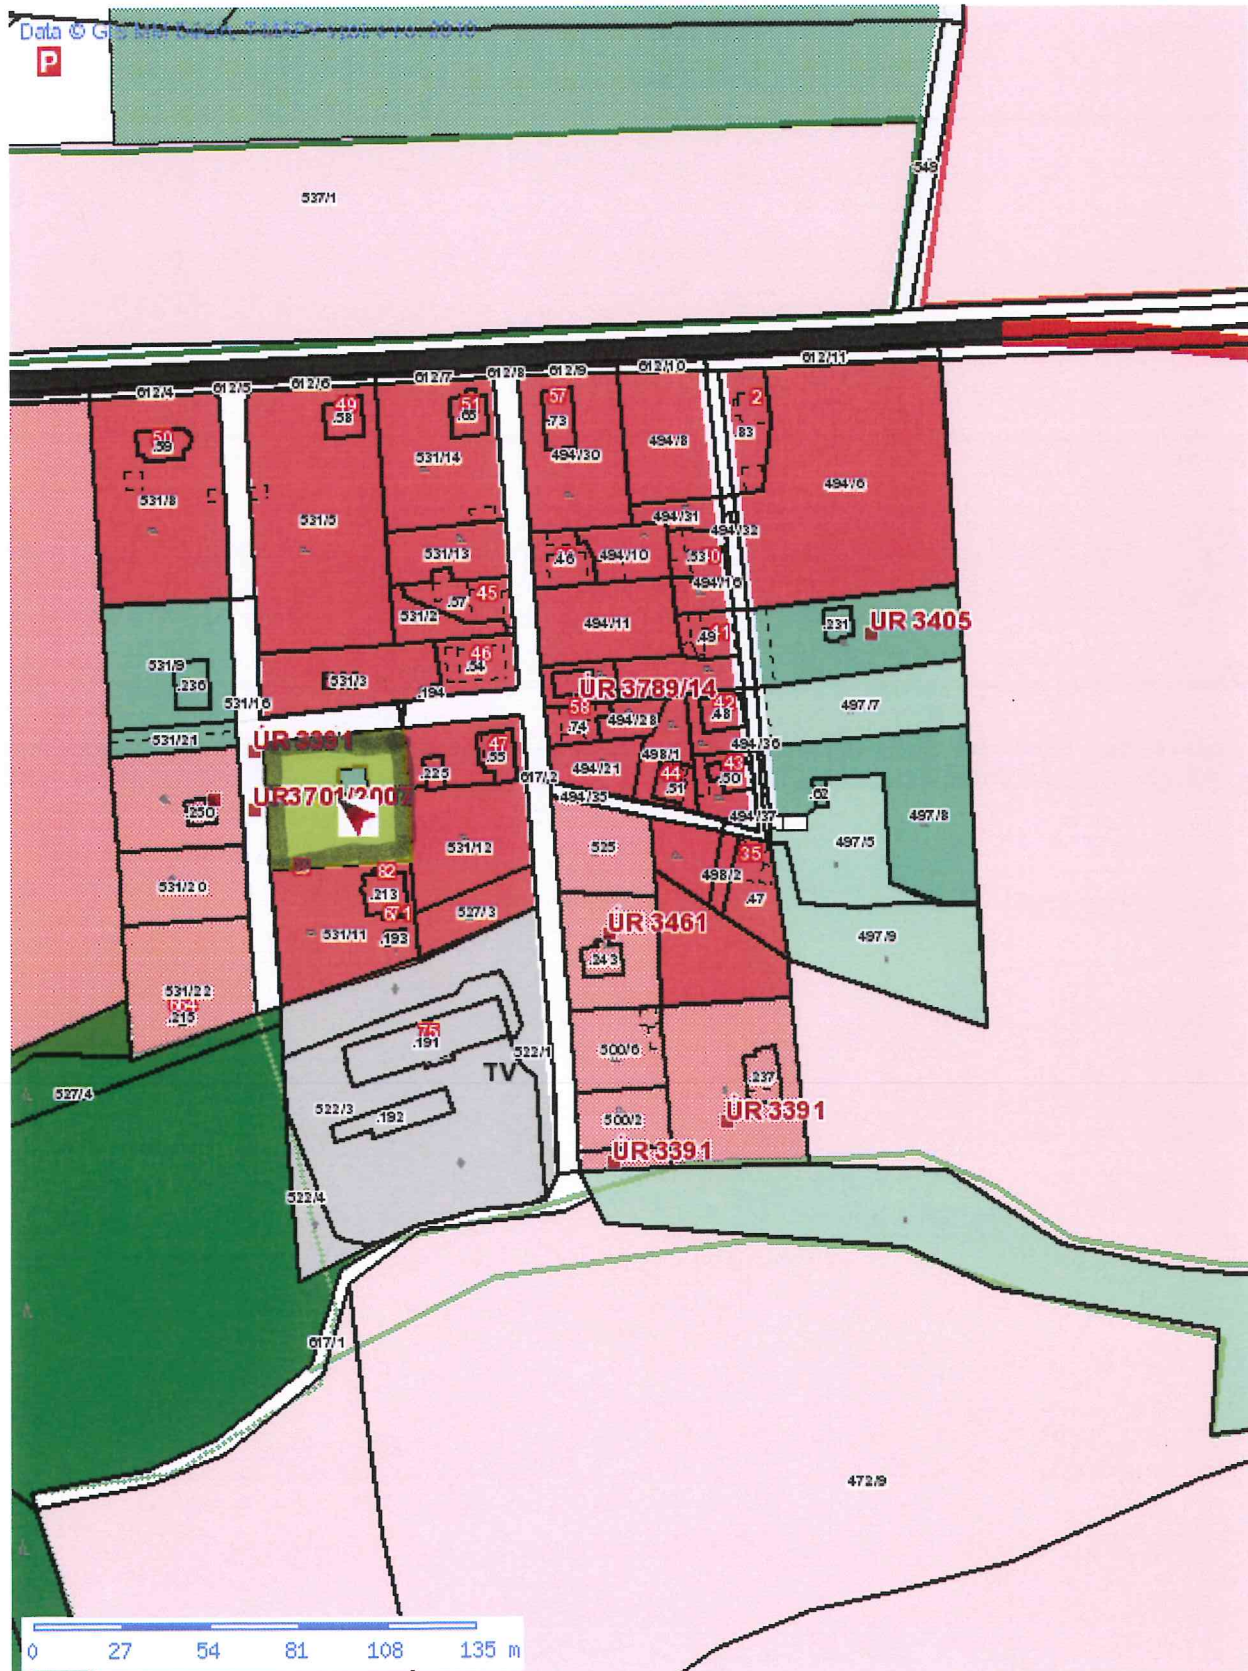

Data © GIS MM Děčín, T-MAPY spol. s r.o. 2006

1:1169

Tisk Mapy

1:2337

126

Tisk Mapy

1:2337

131

Tisk Mapy

1:2337

1:3739

Data © GIS MM Děčín, T-MAPY s.p.l. s.r.o. 2010

1:1169

mimo 20', ZPF

animo PÚ, PPF

113

Data © GIS MIM Děčín, T-MAPY spol. s r.o. 2010

1:2337

1:5461